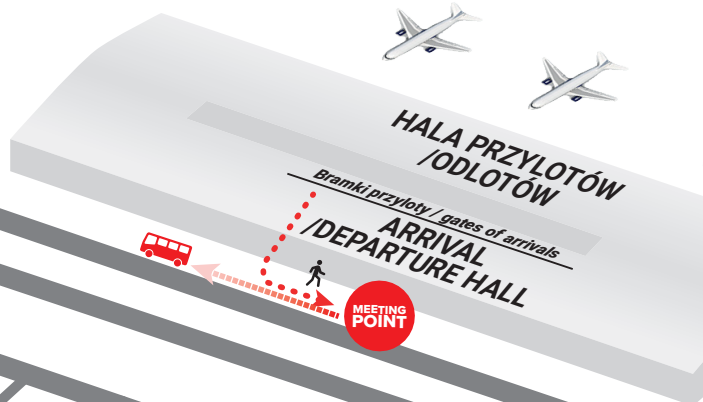

# Airport Warszawa Modlin

05-102 Nowy Dwór Mazowiecki,  
ul. Generała Wiktora Thommée 1a

Zamierzasz wynająć jeden z samochodów **PANEK**. (Samochody znajdują się na parkingu zewnętrznym ORANGE, poza obszarem lotniska). Aby do nich dotrzeć udaj się do punktu spotkań (Meeting Point) znajdującego się przed terminalem lotniczym i skorzystaj z **BEZPŁATNEGO** transportu, jeśli nie zastaniesz na miejscu kierowcy, zadzwoń pod numer **797 901 293**. Kierowca zawiezie Cię na parking z samochodami **PANEK CarSharing**.

You would like to rent one of the **PANEK** cars. (The cars are located in the ORANGE outdoor car park, outside the airport area). To reach them, go to the Meeting Point in front of the airport terminal and use the **FREE** shuttle service, if you do not find a driver on site, call **797 901 293**. The driver will take you to the **PANEK** car park.

**PANEK**

Parking/Biuro  
Carpark/Office

MEETING  
POINT

P3